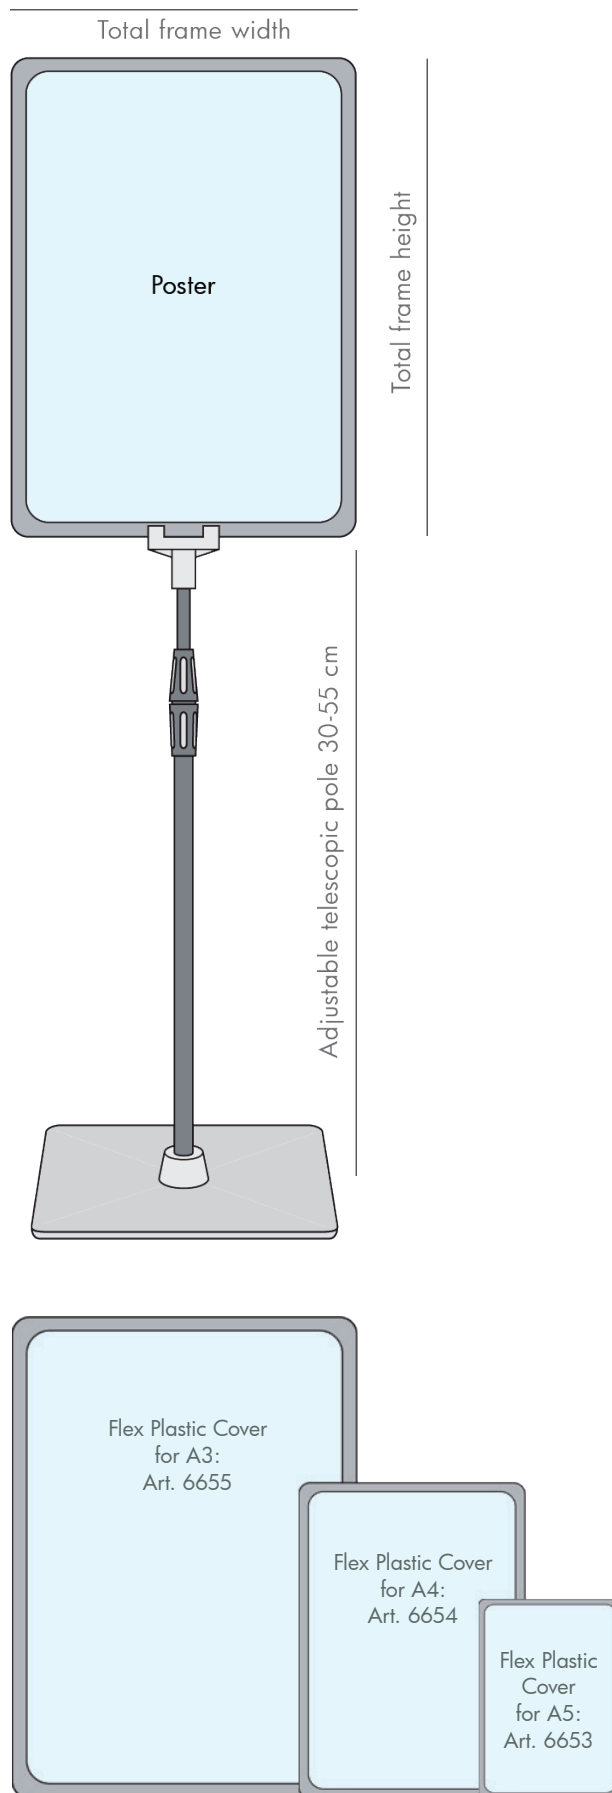

TECHNICAL GUIDE

 Delivered complete with ABS plastic frame, fitting, telescopic pole 30-60 cm and metal foot. Delivered without APET front panels.

 Kunststoffrahmen komplett mit ABS Kunststoff Rahmen, Halterung, Stellbare Stange, 30-60 cm und Metallfuss. Wird ohne APET Frontplatten geliefert.

 Leveres komplet med ABS plastramme, holder, teleskopstang 30-60 cm og metal-fod. Leveres uden plastomslag.

Art.no.	Poster size	Colour	Total W x H	Foot	Package size
4803	15 x 21 cm A5	White	15,6 x 87,3 cm	16 x 20 cm	30 x 40 x 5 cm
4805	21 x 29,7 cm A4	-	21,8 x 96 cm	16 x 20 cm	30 x 40 x 5 cm
4807	29,7 x 42 cm A3	-	30,5 x 108,3 cm	16 x 20 cm	30 x 40 x 5 cm