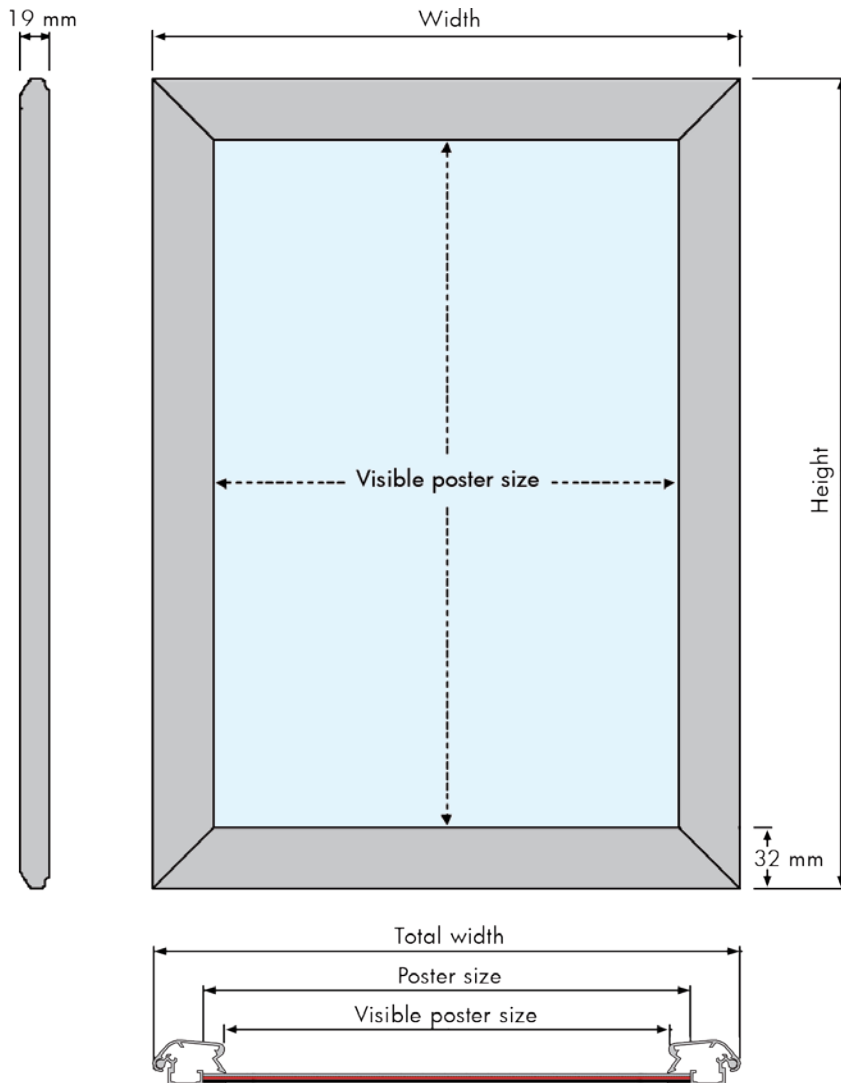

GB Open all profiles.
DE Alle Profile öffnen.
DK Åben alle profilerne.

GB Take-off the front panel.
DE Frontscheibe abheben.
DK Løft frontpladen op.

GB Place the poster in.
DE Poster einlegen.
DK Læg plakaten i.

GB Place the front panel and close the profiles.
DE Frontscheibe einlegen und die Seitenprofile zuklappen.
DK Læg frontpladen øverst og luk profilerne.

Art.no.	Poster size	Visible size	Colour	Total W x H x D	Package size and weight	Pallet size and quantity
4771	21 x 29,7 cm A4	19 x 27,7 cm	Alu/silver	25,2 x 34,2 cm	26 x 36 x 3,1 cm 0,7 kg	80 x 120 x 220 cm 750 pcs.
4772	29,7 x 42 cm A3	27,7 x 40 cm	-	33,9 x 46,2 cm	36 x 46 x 3,1 cm 1,0 kg	80 x 120 x 220 cm 350 pcs.
4773	42 x 59,4 cm A2	40 x 57,4 cm	-	46,2 x 63,6 cm	46 x 67 x 3,1 cm 1,8 kg	80 x 120 x 220 cm 200 pcs.
4774	50 x 70 cm	48 x 68 cm	-	54,2 x 74,2 cm	56 x 76 x 3,1 cm 2,2 kg	80 x 120 x 220 cm 150 pcs.
4775	59,4 x 84,1 cm A1	57,4 x 82,1 cm	-	63,6 x 88,3 cm	66 x 91 x 3,1 cm 2,6 kg	80 x 120 x 220 cm 120 pcs.
4777	70 x 100 cm	68 x 98 cm	-	74,2 x 104,2 cm	76 x 106 x 3,1 cm 3,3 kg	80 x 120 x 220 cm 90 pcs.