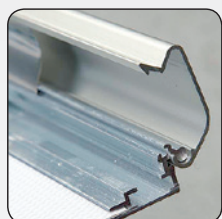

# 204 | Alu Snap Frame, Wall 32 mm

## TECHNICAL GUIDE

Silver anodized poster frame - corners cut in mitred. White PS backing. Delivered with anti-reflex APET front panel, screws and plugs. Packed with 5 pcs.

Silbereloxierte Klapp-Rahmen mit Ecken auf Gehrung mit PS Rückwand in weiss sowie mit entspiegelter APET Frontscheibe. Komplett mit Schrauben und Dübeln geliefert. 5 Stück pro Karton.

Søveloxeret klappramme med hjørner i gering. Hvid 1,5 mm PS bagplade samt APET antirefleks frontplade. Inklusiv skruer og plugs til montering. Pakket med 5 stk. pr. karton.

32 MM PROFILE

OPTIONAL HANGER ART. 3988