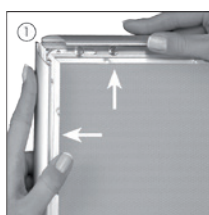

## TECHNICAL GUIDE

Silver anodized poster frame - corners cut in mitred. White PS backing. Delivered with anti-reflex APET front panel, screws and plugs. Packed with 5 pcs.

Silbereloxierte Klapp-Rahmen mit Ecken auf Gehrung mit PS Rückwand in weiss sowie mit entspiegelter APET Frontscheibe. Komplett mit Schrauben und Dübeln geliefert. 5 Stück pro Karton.

Søveloxeret klappramme med hjørner i gering. Hvid 1,5 mm PS bagplade samt APET antirefleks frontplade. Inklusiv skruer og plugs til montering. Pakket med 5 stk. pr. karton.

32 MM PROFILE

OPTIONAL HANGER ART. 3988

**GB** Place the front panel and close the profiles.  
**DE** Frontscheibe einlegen und die Seitenprofile zuklappen.  
**DK** Læg frontpladen øverst og luk profilerne.

Art.no.	Poster size	Visible size	Colour	Total W x H x D	Package size and weight	Pallet size and quantity
4771	21 x 29,7 cm A4	19 x 27,7 cm	Alu/silver	25,2 x 34,2 cm	26 x 36 x 3,1 cm 0,7 kg	80 x 120 x 220 cm 750 pcs.
4772	29,7 x 42 cm A3	27,7 x 40 cm	-	33,9 x 46,2 cm	36 x 46 x 3,1 cm 1,0 kg	80 x 120 x 220 cm 350 pcs.
4773	42 x 59,4 cm A2	40 x 57,4 cm	-	46,2 x 63,6 cm	46 x 67 x 3,1 cm 1,8 kg	80 x 120 x 220 cm 200 pcs.
4774	50 x 70 cm	48 x 68 cm	-	54,2 x 74,2 cm	56 x 76 x 3,1 cm 2,2 kg	80 x 120 x 220 cm 150 pcs.
4775	59,4 x 84,1 cm A1	57,4 x 82,1 cm	-	63,6 x 88,3 cm	66 x 91 x 3,1 cm 2,6 kg	80 x 120 x 220 cm 120 pcs.
4777	70 x 100 cm	68 x 98 cm	-	74,2 x 104,2 cm	76 x 106 x 3,1 cm 3,3 kg	80 x 120 x 220 cm 90 pcs.